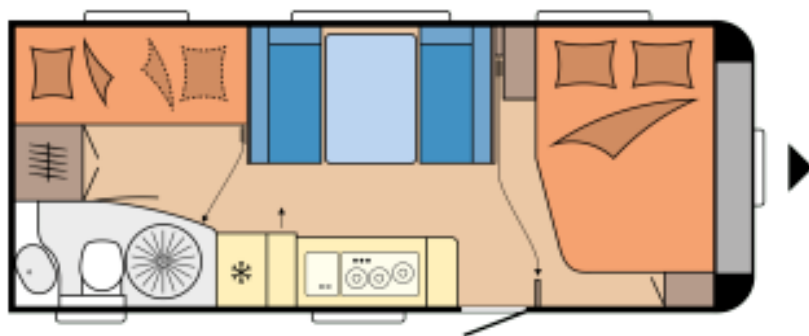

Víkurhvarf 6 - 203 Kópavogur - Sími 5577720 - www.vikurverk.is

Ekki er tekin ábyrgð á innsláttarvillum. Verð geta breyst án fyrirvara.

* 3 ára ábyrgð gegn því að hjólhýsið fari í Ábyrgðarskoðun á Verkstæði Víkurverks innan tveggja ára frá skráningu.

** 12 ára lekaábyrgð gegn því hjólhýsið fari í sérstaka rakamælingu á Verkstæði Víkurverks árlega meðan á ábyrgð stendur.