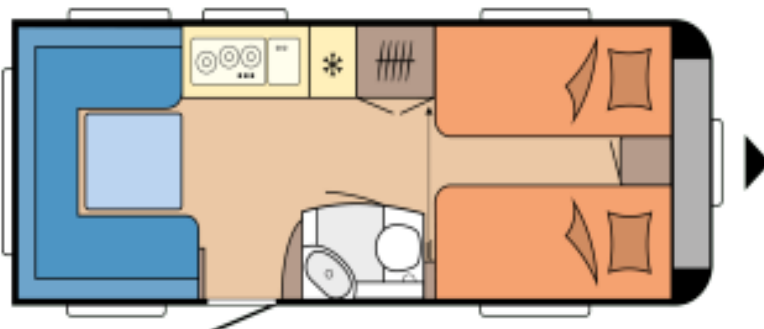

Víkurhvarf 6 - 203 Kópavogur - Sími 5577720 - www.vikurverk.is

Ekki er tekin ábyrgð á innsláttarvillum. Verð geta breyst án fyrirvara.

* 3 ára ábyrgð gegn því að hjólhýsið fari í Ábyrgðarskoðun á Verkstæði Víkurverks innan tveggja ára frá skráningu.

** 12 ára lekaábyrgð gegn því hjólhýsið fari í sérstaka rakamælingu á Verkstæði Víkurverks árlega meðan á ábyrgð stendur.