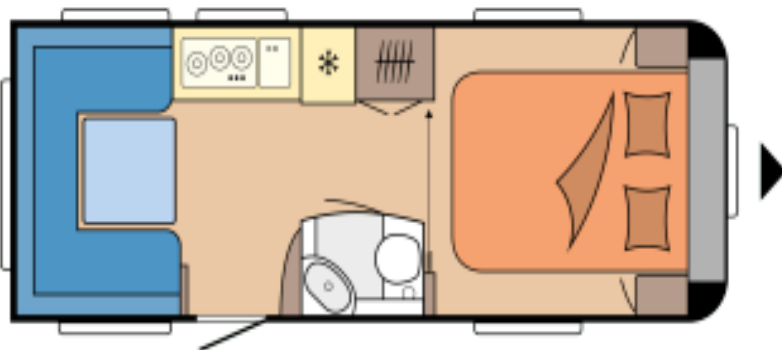

Víkurhvarf 6 - 203 Kópavogur - Sími 5577720 - www.vikurverk.is

Ekki er tekin ábyrgð á innsláttarvillum. Verð geta breyst án fyrirvara.

* 3 ára ábyrgð gegn því að hjólhýsið fari í Ábyrgðarskoðun á Verkstæði Víkurverks innan tveggja ára frá skráningu.

** 12 ára lekaábyrgð gegn því hjólhýsið fari í sérstaka rakamælingu á Verkstæði Víkurverks árlega meðan á ábyrgð stendur.