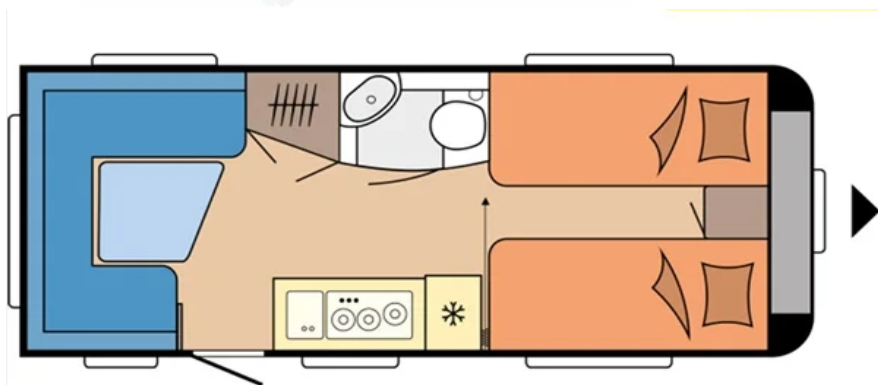

Víkurhvarf 6 - 203 Kópavogur - Sími 5577720 - www.vikurverk.is

Ekki er tekin ábyrgð á innsláttarvillum. Verð geta breyst án fyrirvara.

* 3 ára ábyrgð gegn því að hjólhýsið fari í Ábyrgðarskoðun á Verkstæði Víkurverks innan tveggja ára frá skráningu.

** 12 ára lekaábyrgð gegn því hjólhýsið fari í sérstaka rakamælingu á Verkstæði Víkurverks árlega meðan á ábyrgð stendur.