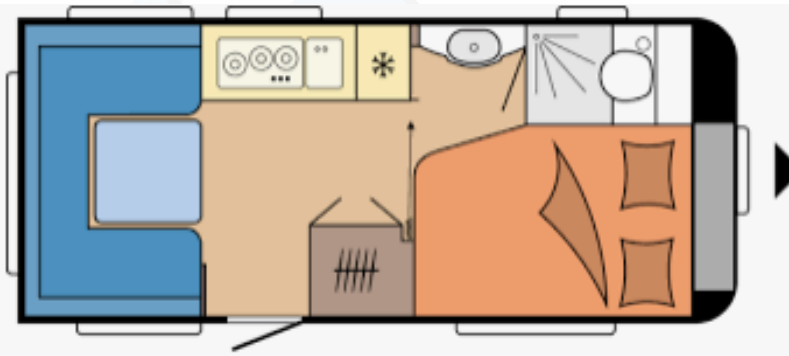

Víkurhvarf 6 - 203 Kópavogur - Sími 5577720 - www.vikurverk.is

Ekki er tekin ábyrgð á innsláttarvillum. Verð geta breyst án fyrirvara.

* 3 ára ábyrgð gegn því að hjólhýsið fari í Ábyrgðarskoðun á Verkstæði Víkurverks innan tveggja ára frá skráningu.

** 12 ára lekaábyrgð gegn því hjólhýsið fari í sérstaka rakamælingu á Verkstæði Víkurverks árlega meðan á ábyrgð stendur.