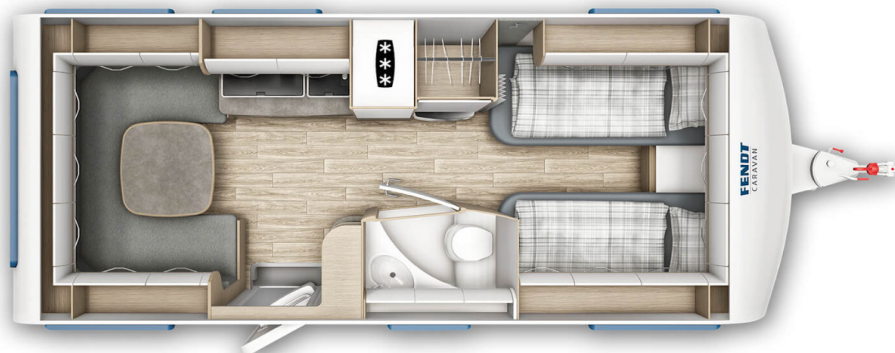

V • E • R • K

Víkurhvarf 6 - 203 Kópavogur - Sími 5577720 - www.vikurverk.is

Ekki er tekin ábyrgð á innsláttarvillum. Verð geta breyst án fyrirvara.

* Gegn því að hjólhýsið fari í sérstaka rakamælingu á Verkstæði Víkurverks árlega frá skráningu meðan á ábyrgð stendur.