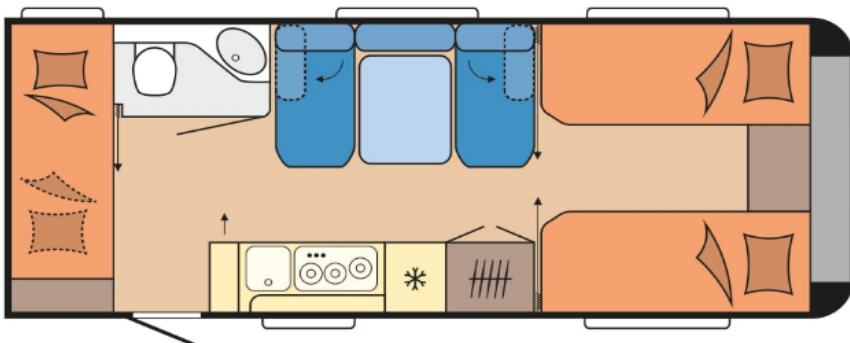

Víkurhvarf 6 - 203 Kópavogur - Sími 5577720 - www.vikurverk.is

Ekki er tekin ábyrgð á innsláttarvillum. Verð geta breyst án fyrirvara.

* 3 ára ábyrgð gegn því að hjólhýsið fari í Ábyrgðarskoðun á Verkstæði Víkurverks innan tveggja ára frá skráningu.

** 12 ára lekaábyrgð gegn því hjólhýsið fari í sérstaka rakamælingu á Verkstæði Víkurverks árlega meðan á ábyrgð stendur.