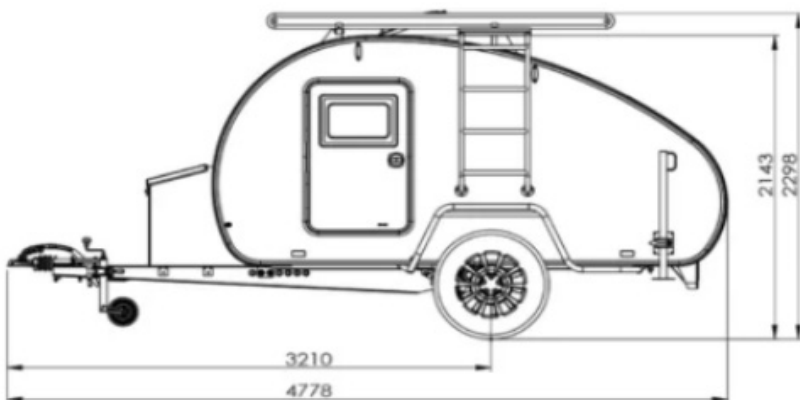

Hero Ranger Hekla-Grey Limited Edition

• Heildarlengd með beisli	478 cm	Eldhús
• Lengd húss	403 cm	• Vaskur
• Heildarbreidd	230 cm	• Hirsla fyrir vatnstank
• Breidd húss	208 cm	• Kælibox
• Heildarhæð	232 cm	• Hirsla fyrir kælibox
• Eigin þyngd	827 kg	
• Heildar leyfileg þyngd	1200 kg	Rafmagn, vatn og hiti
		• Webasto Diesel miðstöð
Skipulag		• 13 póla bíltengi (millistykki í 7 póla)
• Fjöldi svefnpláss	2	• 230 V og 12 V og USB tengi
• Stærð rúms	156 x 208	• Sólarsella 125 W
		• Hleðslustöð
Undirvagn, grind og hús		• Lithium 30A rafhlaða
• Grindargerð	AL-KO/KNOTT	• Spennubreytir
• Gróft mynstur í hjólbörðum	265/65/R17	• LED lýsing með stýringu
• 17" álfelgur		• Vatnstankur 30 L
• Varadekk á festingu		• Vatnsáfylling utanáliggjandi
• Topprind	135 x 208 cm	• Eldhústjald
• Gluggar í hurðum		• Markísa + hliðar + framhlið
• Heildarþykkt á skel	30 mm	
• Topplúga		
• Stuðningsfótur á beisli		

Aukahlutir:

- Sólarsella 125 W
- Varadekk á festingu
- Markísa 260 cm
- Hliðar og framhlið á markísu
- Eldhústjald
- Kælibox
- Aðeins 33 eintök framleidd

Heildarverð kr 4.480.000 stgr með aukahlutum

Víkurvarf 6 - 203 Kópavogur - Sími 5577720 - www.vikurverk.is