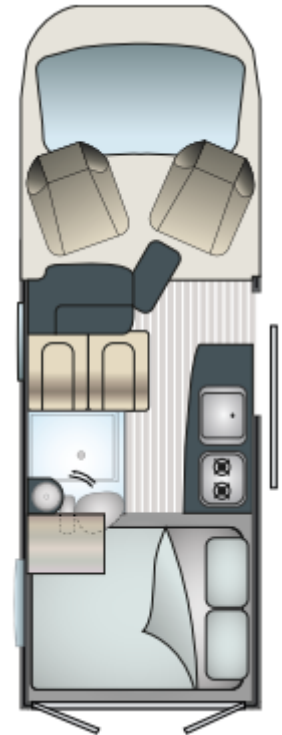

R A N D G E R
R560
4x4

RANDGER R560

| | | |
|--------------------------------------|---------|--|
| • Lengd | 598 cm | Premium pakki |
| • Breidd | 206 cm | • Markísa |
| • Hæð | 275 cm | • Lithium rafhlaða |
| • Eigin þyngd | 3018 kg | • Sólarsella 130 W |
| • Leyfileg þyngd | 3500 kg | |
| • Ford 2,0 TDCI | 170 hö | Aðrir aukahlutir |
| • Fjór hjóladrífinn | Já | • 170 hestöfl |
| • Beinskiptur 6 gíra | Já | • Beinskipting |
| • ESP / ASR spólvörn | Já | • Fjór hjóladrif |
| • 16" álfelgur | Já | • 16" álfelgur |
| • Cruise control | Já | • Rafdrifnir speglar |
| • Aðgerðastýri | Já | • 12V og 230V og USB |
| • DSC/TCS stöðugleikakerfi/skríðvörn | Já | |
| • Loftkæling í stýrishúsi | Já | Svefnpláss fyrir 2 - 3 |
| • Truma Combi D4 dieselmiðstöð | Já | • Stærð rúms 137 x 188 cm |
| • Gas vatnshitari | Já | • Aukarúm í borðkrók 106 x 177 cm |
| • Neysluvatnstankur | 100 L | • Sæti fyrir 4 |
| • Affallstankur | 60 L | • Ísskápur 70 L / 12V pressukælir |
| • Rafdrifnir speglar | Já | • Gaseldavél með 2 hellum |
| • Snúningsstólar | Já | |
| • Topplúga | Já | |
| • ABS bremsur | Já | |