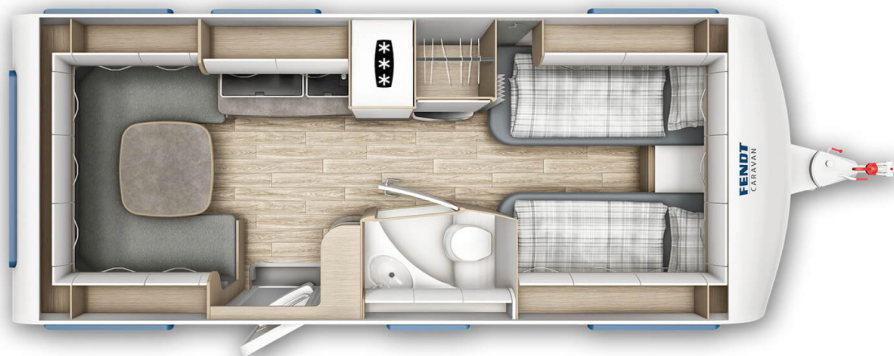

Víkurhvarf 6 - 203 Kópavogur - Sími 5577720 - www.vikurverk.is

Ekki er tekin ábyrgð á innsláttarvillum. Verð geta breyst án fyrirvara.

* Gegn því að hjólhýsið fari í sérstaka rakamælingu á Verkstæði Víkurverks árlega frá skráningu meðan á ábyrgð stendur.