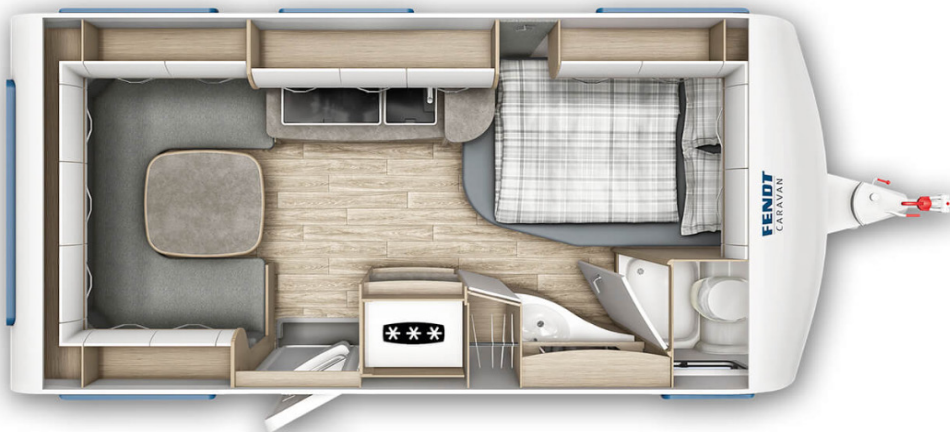

Víkurhvarf 6 - 203 Kópavogur - Sími 5577720 - www.vikurverk.is

Ekki er tekin ábyrgð á innsláttarvillum. Verð geta breyst án fyrirvara.
* Gegn því að hjólhýsið fari í sérstaka rakamælingu á Verkstæði Víkurverks árlega frá skráningu meðan á ábyrgð stendur.