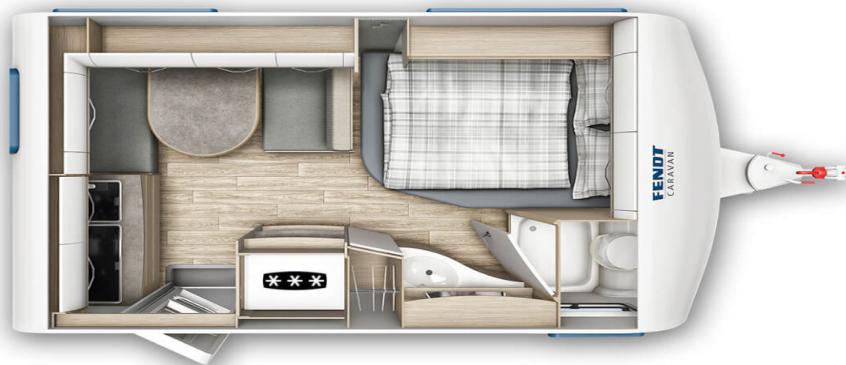

Víkurhvarf 6 - 203 Kópavogur - Sími 5577720 - www.vikurverk.is

Ekki er tekin ábyrgð á innsláttarvillum. Verð geta breyst án fyrirvara.

* Gegn því að hjólhýsið fari í sérstaka rakamælingu á Verkstæði Víkurverks árlega frá skráningu meðan á ábyrgð stendur.