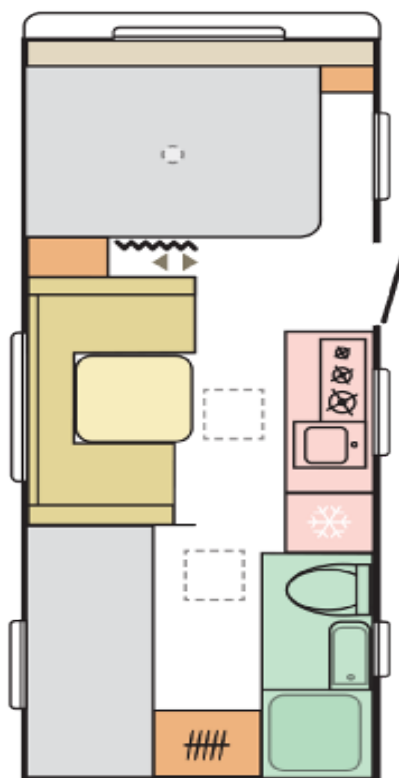

Aviva 563 PT

Mál og vigt	Skipulag
<ul style="list-style-type: none">• Heildarlengd með beisli 759 cm• Lengd húss 615 cm• Breidd 245 cm• Hæð 258 cm• Eigin þyngd 1260 kg• Heildar leyfileg þyngd 1500 kg	<ul style="list-style-type: none">• Svefnpláss fyrir 6 - 7• Mál rúms 136 x 190 cm• Aukarúm í miðju 110/98 x 194cm• Kojur 2x74x195 cm / Þriðja koja 58x175 cm• Fjöldi sæta 5 - 6
	Eldhús
	<ul style="list-style-type: none">• SMART KITCHEN Eldhús sambyggð eldavél og vaskur• Ísskápur 140 L
Undirvagn, grind og hús	Baðherbergi
<ul style="list-style-type: none">• AL-KO grind / AKS beislislás• Einangraðar hjólaskálar• Þak úr trefjaplásti• Topplúga	<ul style="list-style-type: none">• ERGO baðherbergi með sturtuklefa• Thetford C 402 klósett
<ul style="list-style-type: none">• Geymsluhólf undir rúmi• Heildarþykkt á veggjum 23 mm• Heildarþykkt á þaki 24 mm• Heildarþykkt á gólfi 40 mm	Rafmagn, vatn og hiti
	<ul style="list-style-type: none">• Hleðslustöð, spennubreytir, rafgeymir• 230 V og 12 V og USB tengi• Vatnstankur 50 L• Truma miðstöð og Truma Therme vatnshitari 230 V• Gólfhiti 230 V• 13 póla bíltengi (millistykki í 7 póla)
	<ul style="list-style-type: none">• Mælt með forltjaldi ekki stærra en 390