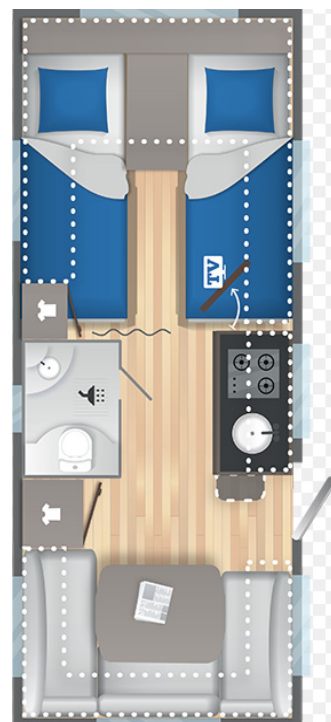

## ARTICA 492

• Heildarlengd með beisli	675 cm	<b>Eldhús</b>
• Lengd húss	560cm	• Gaseldavél með 3 hellum
• Breidd	230 cm	• Ísskápur 150 L með frystihólfi/ Pressukælir 12V
• Hæð	258 cm	
• Lofthæð	195 cm	<b>Baðherbergi</b>
• Eigin þyngd	1170 kg	• Thetford C500 klósett
• Heildar leyfileg þyngd	1800 kg	• Handsturta
<b>Skipulag</b>		<b>Rafmagn, vatn og hiti</b>
• Fjöldi sæta	5	• 13 póla bíltengi (millistykki í 7 póla)
• Fjöldi svefnpláss	4	• Hleðslustöð, rafgeymir, spennubreytir
• Stærð rúma	85/195 x 85/200 cm	• Truma miðstöð
• Aukarúm	130/120 x 210 cm	• Truma Therme vatnshitari 230 V
		• 230 V og 12 V
<b>Undirvagn, grind og hús</b>		• Vatnstankur 50 L
• AL-KO grind og beisli		• Gólfhiti 230 V
• Álagsbremsur með bakkvörn		• Rafmagnsþrep
• Geymsluhólf undir rúmi		
• Topplúga		• Mælt með fortjaldi ekki stærra en 330
• Flugnanet í hurð		