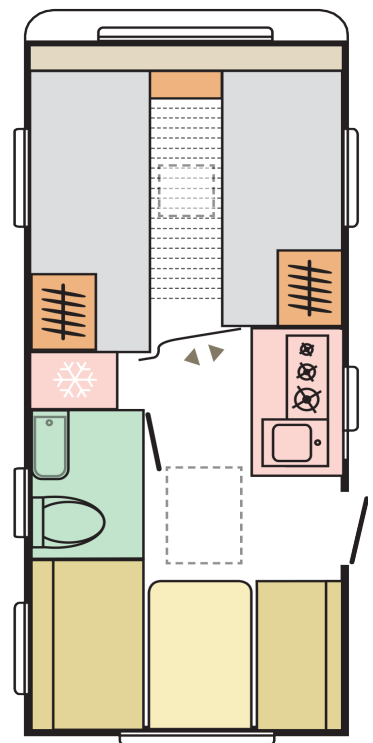

Altea 492 LU

Mál og vigt	Skipulag
• Heildarlengd með beisli 685 cm	• Svefnpláss fyrir 4 - 5
• Lengd húss 538 cm	• Mál rúma 81 x 200 / 81 x 189 cm
• Breidd 230 cm	• Samtenging milli rúma
• Hæð 258 cm	• Aukarúm 109 x 211 cm
• Eigin þyngd 1037 kg	• Sæti fyrir 4 - 5
• Heildar leyfileg þyngd 1350 kg	Eldhús
	• SMART KITCHEN Eldhús sambyggð eldavél og vaskur
Undirvagn, grind og hús	• Ísskápur 140 L
• AL-KO grind / AKS beislslás	Baðherbergi
• Einangraðar hjólaskálar	• ERGO baðherbergi
• Þak úr trefjaplasi	• Thetford C 402 klósett
• Topplúga	Rafmagn, vatn og hiti
• Geymsluhólf undir rúmi	• Hleðslustöð, spennubreytir, rafgeymir
• Heildarþykkt á veggjum 23 mm	• 230 V og 12 V
• Heildarþykkt á þaki 24 mm	• Vatnstankur 50 L
• Heildarþykkt á gólfi 40 mm	• Truma miðstöð og Truma Therme vatnshitari 230V
	• 13 póla bíltengi (millistykki í 7 póla)
	• Mælt með fortjaldi ekki stærra en 330