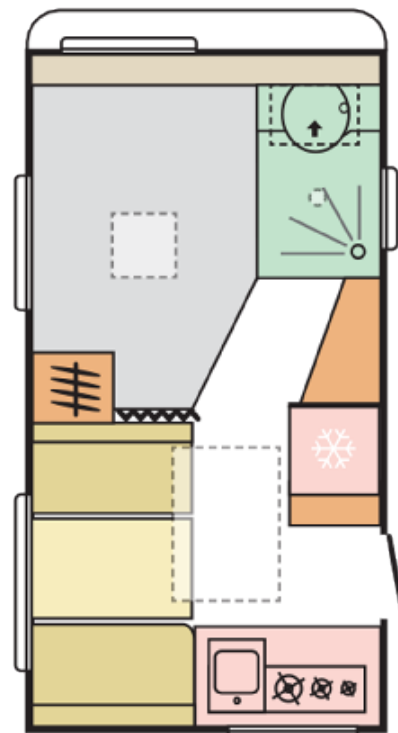

Altea 402 PH

Mál og vigt	Skipulag
• Heildarlengd með beisli 610 cm	• Svefnpláss fyrir 4
• Lengd húss 464 cm	• Mál hjónarúms 137 x 200 cm
• Breidd 230 cm	• Hægt að lyfta höfðagafli á rúmi
• Hæð 258 cm	• Aukarúm 102 x 189 cm
• Eigin þyngd 1062 kg	• Sæti fyrir 4
• Heildar leyfileg þyngd 1300 kg	Eldhús
	• SMART KITCHEN Eldhús sambyggð eldavél og vaskur
	• Ísskápur 167 L
Undirvagn, grind og hús	Baðherbergi
• AL-KO grind / AKS beislislás	• ERGO baðherbergi með sturtu
• Einangraðar hjólaskálar	• Thetford C 402 klósett
• Þak úr trefjaplasi	Rafmagn, vatn og hiti
• Beislislíf	• Hleðslustöð, rafgeymir, spennubreytir
• Topplúga	• 230 V og 12 V og USB tengi
• Geymsluhólf undir rúmi	• Vatnstankur 50 L
• Vindhlíf á brettaboga með kílrönnu	• Truma miðstöð og Truma Therme vatnshitari 230 V
• Heildarþykkt á veggjum 23 mm	• Gólfhiti 230 V
• Heildarþykkt á þaki 29 mm	• 13 póla bíltengi (millistykki í 7 póla)
• Heildarþykkt á gólfi 40 mm	
	• Mælt með fortjaldi ekki stærra en 260