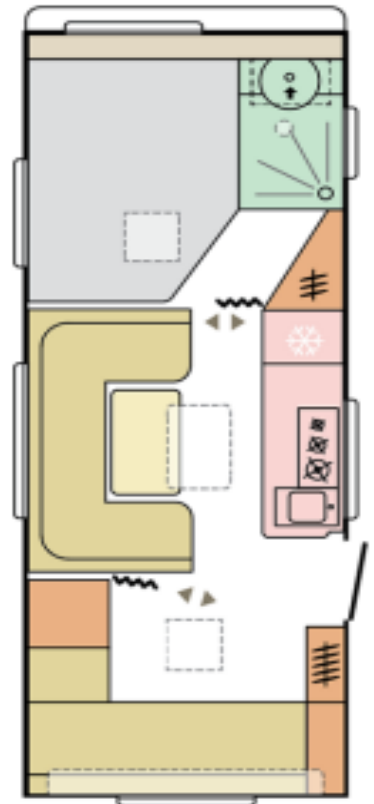

## Adora 613 PK

Mál og vigt	Skipulag
• Heildarlengd með beisli 820 cm	• Svefnpláss fyrir 7
• Innanlengd 614 cm	• Mál rúms 154 X 203 cm
• Breidd 245 cm	• Hægt er að lyfta höfðagöflum á rúmi
• Hæð 261 cm	• Stærð koja 77x203, 77/122x203 cm
• Eigin þyngd 1652 kg	• Aukarúm 112 X 217 cm
• Heildar leyfileg þyngd 2000 kg	• Skrautpúðasett
	• Sæti fyrir 5 - 7
Undirvagn, grind og hús	Eldhús
• AL-KO grind / AKS beislislás	• SMART KITCHEN Eldhús sambyggð eldavél og vaskur
• Einangraðar hjólaskálar	• Ísskápur SLIM-FIT 140 L
• Sterkari stuðningsfætur	• Skúffur með SOFT lokun
• Beislislíf	Baðherbergi
• Álfelgur	• ERGO baðherbergi með sturtu
• Þak og hliðar úr trefjaplasti	• Thetford C 402 klósett
• SKYLIGHT þakgluggi að aftan	Rafmagn, vatn og hiti
• Topplúga	• Bluetooth + hátalarar
• Flugnanet fyrir hurð og gluggum	• 230 V og 12 V og USB
• Geymsluhólf undir rúmi	• Hleðslustöð, rafgeymir, spennubreytir
• Vindhlíf á brettaboga með kílrönu	• Vatnstankur 50 L
• Heildarþykkt á veggjum 33 mm	• Combi 4 E miðstöð og vatnshitari
• Heildarþykkt á þaki 33 mm	• Gólfhiti 230 V
• Heildarþykkt á gólfi 42 mm	• 13 póla bíltengi (millistykki í 7 póla)
	• Mælt með fortjaldi ekki stærra en 440