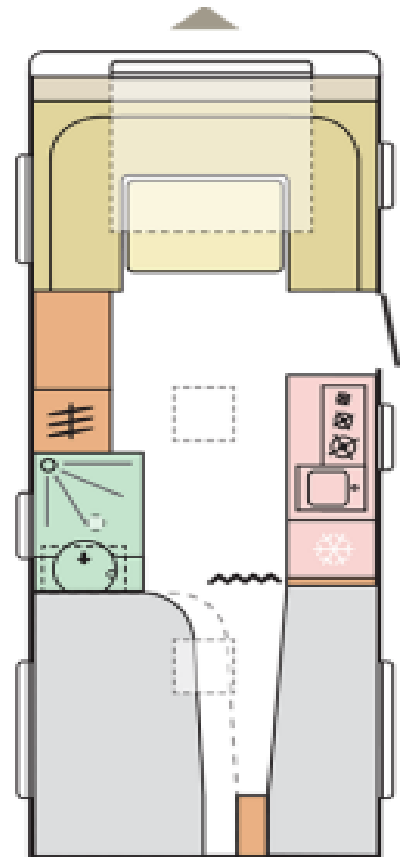

Adora 593 UK

Mál og vigt	Skipulag
• Heildarlengd með beisli 803 cm	• Svefnpláss fyrir 7
• Innanlengd 593 cm	• Mál rúms 124/137 x 200 cm
• Breidd 246 cm	• Hægt að lyfta höfðagafli á rúmi
• Hæð 261 cm	• 3 Kojur 63x192, 60x192, 65x174 cm
• Eigin þyngd 1580 kg	• Aukarúm 150x223 cm
• Heildar leyfileg þyngd 2000 kg	• Skrautpúðasett
	• Sæti fyrir 6 - 7
Undirvagn, grind og hús	Eldhús
• AL-KO grind / AKS beislislás	• SMART KITCHEN Eldhús sambyggð eldavél og vaskur
• Einangraðar hjólaskálar	• Ísskápur SLIM-FIT 140 L
• Sterkari stuðningsfætur	• Skúffur með SOFT lokun
• Beislishlíf	Baðherbergi
• Álfelgur	• ERGO baðherbergi með sturtu
• Þak og hliðar úr trefjaplasti	• Thetford C 402 klósett
• PANORAMA gluggi að framan	Rafmagn, vatn og hiti
• Topplúga	• Stjórnborð fyrir vatn og rafmagn
• Flugnanet fyrir hurð og gluggum	• Multimedia Station með Bluetooth + hátalarar
• Geymsluhólf undir rúmi	• Hleðslustöð, rafgeymir, spennubreytir
• Vindhlíf á brettaboga með kílrennu	• 230 V og 12 V og USB tengi
• Heildarþykkt á veggjum 33 mm	• Truma miðstöð og Truma Therme vatnshitari 230 V
• Heildarþykkt á þaki 29 mm	• Vatnstankur 50 L
• Heildarþykkt á gólfi 42 mm	• Gólfhiti 230 V
	• 13 póla bíltengi (millistykki í 7 póla)
	• Mælt með fortjaldi ekki stærra en 440