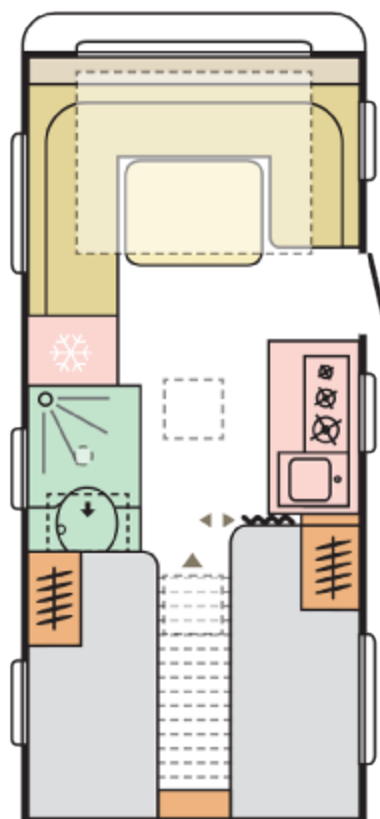

Adora 542 UL

Mál og vigt	Skipulag
<ul style="list-style-type: none"> • Heildarlengd með beisli 748 cm • Lengd húss 615 cm • Breidd 230 cm • Hæð 261 cm • Eigin þyngd 1482 kg • Heildar leyfileg þyngd 1900 kg 	<ul style="list-style-type: none"> • Svefnpláss fyrir 4 til 5 • Mál rúma 81x186/200 cm • Hægt er að lyfta höfðagöflum á rúmunum • Samtenging milli rúma • Aukarúm 130 x 211 cm • Skrautpúðasett • Sæti fyrir 5 - 6
Undirvagn, grind og hús	Eldhús
<ul style="list-style-type: none"> • AL-KO grind / AKS beislislás • Einangraðar hjólaskálar • Sterkari stuðningsfætur • Beislislíf • Álfelgur • Pak og hliðar úr trefjaplásti • PANORAMA gluggi að framan • Topplúga • Flugnanet fyrir hurð og gluggum • Geymsluhólf undir rúmi • Vindhlíf á brettaboga með kílrennu • Heildarþykkt á veggjum 24 mm • Heildarþykkt á þaki 29 mm • Heildarþykkt á gólfi 40 mm 	<ul style="list-style-type: none"> • SMART KITCHEN Eldhús sambyggð eldavél og vaskur • Ísskápur SLIM-FIT 140 L • Skúffur með SOFT lokun
	Baðherbergi
	<ul style="list-style-type: none"> • ERGO baðherbergi með sturtu • Thetford C 402 klósett
	Rafmagn, vatn og hiti
	<ul style="list-style-type: none"> • Stjórnborð fyrir vatn og rafmagn • Bluetooth + hátalarar • Hleðslustöð, rafgeymir, spennubreytir • 230 V og 12 V og USB tengi • Vatnstankur 50 L • Truma miðstöð og Truma Therme vatnshitari 230 V • Gólfhiti 230 V • 13 póla bíltengi (millistykki í 7 póla)
	<ul style="list-style-type: none"> • Mælt með fortjaldi ekki stærra en 390