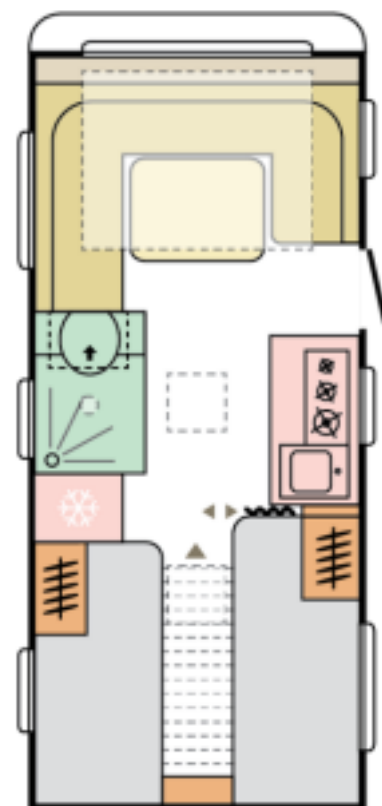

Adora 502 UL

Mál og vigt	Skipulag
• Heildar lengd með beisli 697 cm	• Svefnpláss fyrir 4 - 5
• Lengd húss 572 cm	• Mál rúma 84 x 203 og 84 x 189 cm
• Breidd 230 cm	• Hægt er að lyfta höfðagöflum á rúmunum
• Hæð 261 cm	• Samtenging milli rúma
• Eigin þyngd 1280/1320 kg	• Aukarúm 105 x 211 cm
• Heildar leyfileg þyngd 1700 kg	• Skrautpúðasett
	• Sæti fyrir 5
Undirvagn, grind og hús	Eldhús
• AL-KO grind / AKS beislislás	• SMART KITCHEN Eldhús sambyggð eldavél og vaskur
• Einangraðar hjólaskálar	• Ísskápur SLIM-FIT 140 L
• Sterkari stuðningsfætur	• Skúffur með SOFT lokun
• Beislislíf	Baðherbergi
• Álfelgur	• ERGO baðherbergi með sturtu
• Þak og hliðar úr trefjaplasti	• Thetford C 402 klósett
• PANORAMA gluggi að framan	Rafmagn, vatn og hiti
• Topplúga	• Stjórnborð fyrir vatn og hita
• Flugnanet fyrir hurð og gluggum	• Bluetooth + hátalarar
• Geymsluhólf undir rúmi	• 230 V og 12 V og USB tengi
• Vindhlíf á brettaboga með kílrennu	• Hleðslustöð, rafgeymir, spennubreytir
• Heildarþykkt á veggjum 24 mm	• Vatnstankur 50 L
• Heildarþykkt á þaki 29 mm	• Truma miðstöð og Truma Therme vatnshitari 230 V
• Heildarþykkt á gólfi 40 mm	• Gólfhiti 230 V
	• 13 póla bíltengi (millistykki í 7 póla)
	• Mælt með fortjaldi ekki stærra en 390