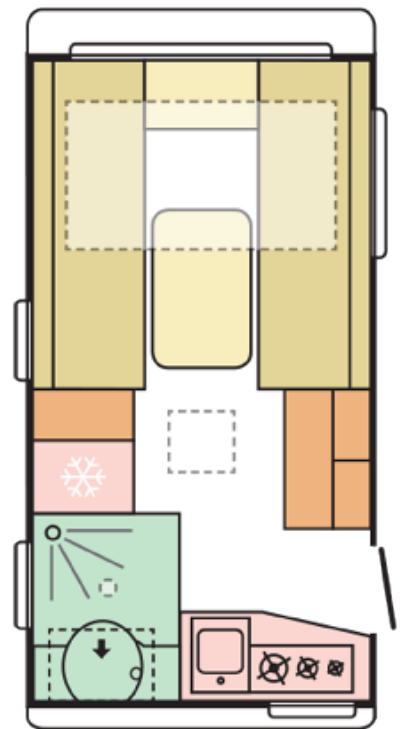

Action 391 LH Sport

Mál og vigt	Skipulag
• Heildarlengd með beisli 610 cm	• Svefnpláss fyrir 3
• Lengd húss 446 cm	• Mál svefnsofa 2 x 200 x 66 cm (200x204 cm)
• Breidd 220 cm	• Samtenging milli sófa
• Hæð 258 cm	• Sæti fyrir 5
• Eigin þyngd 1068	Eldhús
• Heildar leyfileg þyngd 1300 kg	• Smart kitchen sambyggð eldavél og vaskur
	• Ísskápur 140 L
Undirvagn, grind og hús	Baðherbergi
• AL-KO grind / AKS beislistás	• ERGO baðherbergi með sturtu
• Einangraðar hjólaskálar	• Thetford C 402 klósett
• Beislislíf	Rafmagn, vatn og hiti
• Sterkari stuðningsfætur	• Bluetooth + hátalarar
• Big Foot stuðningsplattar	• Hleðslustöð, rafgeymir, spennubreytir
• 16" ADRIA álfelgur + gróf dekk	• 230 V og 12 V og USB tengi
• Útdraganlegt þrep	• Vatnstankur 50 L
• Pak og hliðar úr trefjaplasti	• Combi 4E miðstöð og vatnhitari
• Stór PANORAMA ACTION þakgluggi	• Gólfhiti 230 V
• Topplúga	• 13 póla bíltengi (millistykki í 7 póla)
• Geymsluhólf undir sófa	
• Heildarþykkt á veggjum 24 mm	• Mælt með sérhönnuðu fortjaldi frá Telta
• Heildarþykkt á þaki 24 mm	
• Heildarþykkt á gólfi 40 mm	