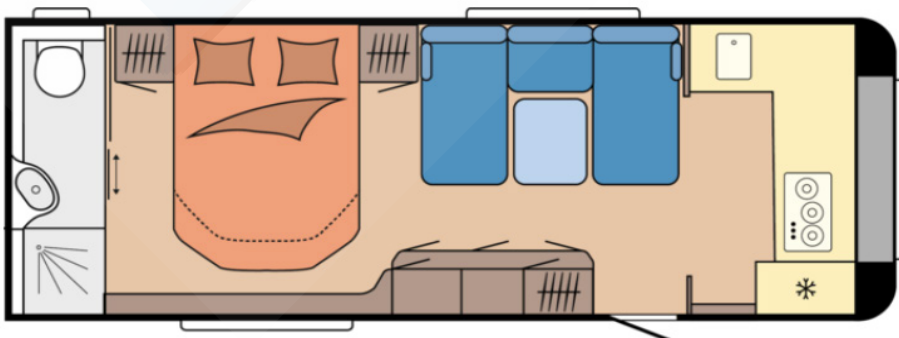

Víkurhvarf 6 - 203 Kópavogur - Sími 5577720 - www.vikurverk.is

Ekki er tekin ábyrgð á innsláttarvillum. Verð geta breyst án fyrirvara.