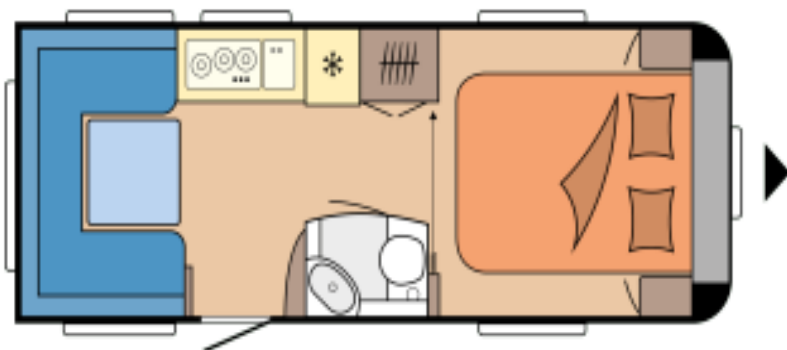

Hámarkslán 84 mán **ergo**

Útborgun kr **1.179.000**

Meðalgreiðsla pr mán kr **78.015**

Árleg hlutfallstala kostnaðar **11,17%**