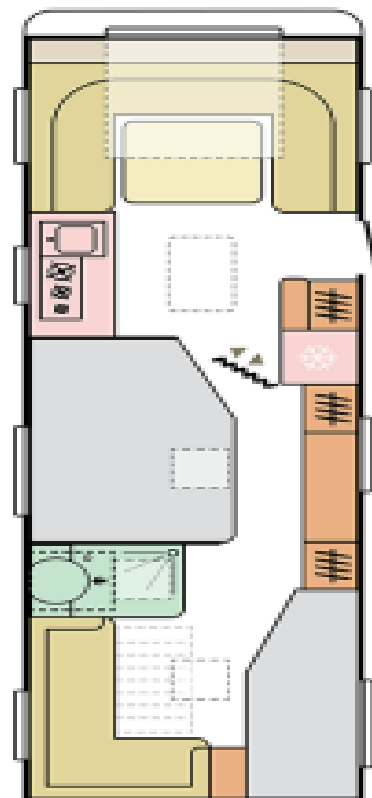

Víkurhvarf 6 - 203 Kópavogur - Sími 5577720 - www.vikurverk.is

Ekki er tekin ábyrgð á innsláttarvillum. Verð geta breyst án fyrirvara.

Verð kr 9.395.000 stgr

Hámarkslán 84 mán

Útborgun kr 1.879.000

Meðalgreiðsla pr mán kr 123.853

Árleg hlutfallstala kostnaðar 11,03%