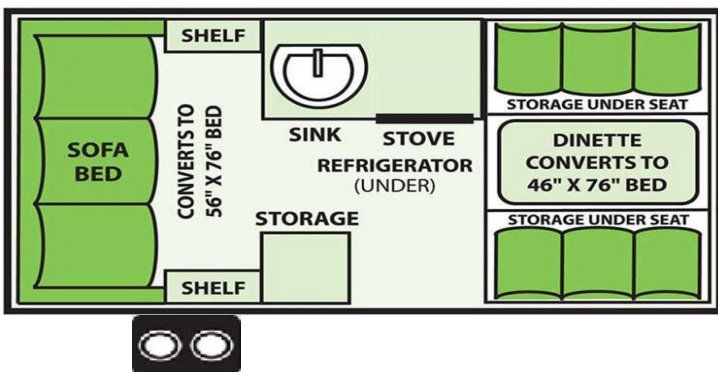

• Heildarlengd með beisli	506 cm	Eldhús
• Lengd húss	374 cm	• Ísskápur
• Heildarbreidd	200 cm	• Vaskur
• Breidd húss	151 cm	
• Hæð lokað	160 cm	Rafmagn og hiti
• Heildarhæð uppreist	300 cm	• 13 póla bíltengi (millistykki í 7 póla)
• Eigin þyngd	750 kg	• 230 V og 12 V og USB tengi
• Heildar leyfileg þyngd	1300 kg	• Led lýsing
Skipulag		• Hleðslustöð
• Fjöldi svefnpláss	2 - 5	• Rafflaða
• Stærð svefnsofa	136x194 cm	• Spennubreytir
• Aukarúm	110x194 cm	• Miðstöð fyrir gas og 230 V
• Sæti fyrir	6 - 9	• Utanálíggjandi gastengi
Undirvagn, grind og hús		• Úti gashelluborð 2 hellur
• Grindargerð	AL-KO	
• Stærð á hjólbörðum	185/80/R14	
• Álfelgur	14"	
• Gluggar á báðum kvistum		

Verð kr 4.980.000 stgr

Verð kr 5.135.000 stgr

með upphækkun og stærri dekk
235/75/R15