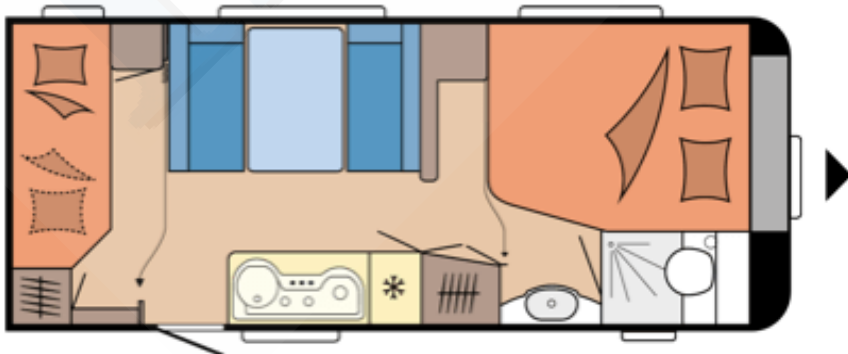

Hobby 2022

Excellent Edition 560 KMFe

• Heildarlengd með beisli	751 cm	Eldhús
• Lengd húss	634 cm	• Gaseldavél með 3 hellum
• Breidd	250 cm	• Ísskápur 150 L með frystihólfi
• Hæð	264 cm	
• Lofthæð	195 cm	Baðherbergi
• Eigin þyngd	1542 kg	• Thetford C500 klósett
• Heildar leyfileg þyngd	1800 kg	• Gluggi
Skipulag		Rafmagn, vatn og hiti
• Fjöldi sæta	6	• 13 póla bíltengi (millistykki í 7 póla)
• Fjöldi svefnpláss	5	• 230 V og 12 V
• Stærð hjónarúms / springdýna	157/128x196 cm	• Spennubreytir
• Stærð koya	2x71x186 cm	
• Aukarúm í miðju	123/112x211 cm	Almennt
		• Hlíf á dráttarbeisli
Undirvagn, grind og hús		• Topplúga
• Grindargerð	KNOTT	• Geymsluhólf undir rúmi / lúga
• Heildarþykkt á veggjum	31 mm	• Álagsbremsur með bakkvörn
• Heildarþykkt á þaki	31 mm	
• Heildarþykkt á gólfi	39 mm	• Mælt með fortjaldi í stærð 440

Grunnverð kr 5.525.000 stgr

Aukahlutir:

- Hleðslustöð
- Rafgeymir AGM
- Rafgeymabox
- Aflestur rafgeymis
- Stjórnborð með skjá
- Gólfhiti
- Sturta
- Auka lúga
- Combi 6E miðstöð og vatnshitari
- Burðarmeiri öxull 1800 kg

Heildarverð kr 6.495.000 stgr
með aukahlutum

Með 3 kojum

kr 6.595.00 stgr

Hámarkslán 84 mán **ergo**
Útborgun kr 1.299.000 (miðað við 6.495.000)
Meðalgreiðsla pr mán kr 78.724
Árleg hlutfallstala kostnaðar 7,30%

Víkurvarf 6 - 203 Kópavogur - Sími 5577720 - www.vikurverk.is

Ekki er tekin ábyrgð á innsláttarvillum. Verð geta breyst án fyrirvara.