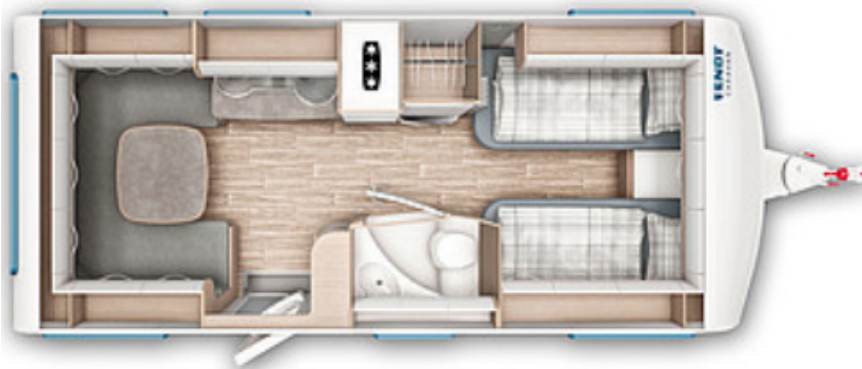

Hámarkslán 84 mán **ergo**
Útborgun kr **1.338.000** (miðað við 6.690.000)
Meðalgreiðsla pr mán **77.742** kr
Árleg hlutfallstala kostnaðar **7,30%**

VÍKUR
V • E • R • K

Víkurhvarf 6 - 203 Kópavogur - Sími 5577720 - www.vikurverk.is

Ekki er tekin ábyrgð á innsláttarvillum. Verð geta breyst án fyrirvara.