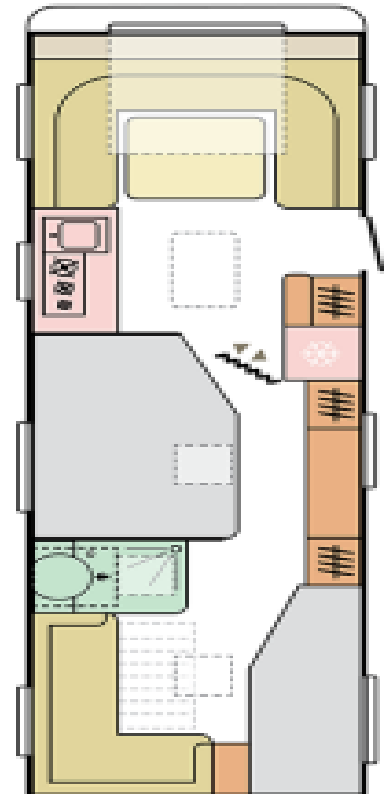

## Alpinga 763 UK Alde hitakerfi og Alde gólfhiti

# 2022

Mál og vigt	Skipulag
• Heildarlengd með beisli 965 cm	• Svefnpláss fyrir 8
• Lengd húss 833 cm	• Mál rúms 136 x 200 cm
• Breidd 246 cm	• Hægt er að lyfta höfðagafla á rúmi
• Hæð 260 cm	• Kojur 70 x 172 cm / 73 x 172 cm
• Eigin þyngd 2082 kg	• Aukarúm í barnaherbergi 122 X 172 cm
• Heildar leyfileg þyngd 2500 kg	• Aukarúm fremst 145 x 224 cm
	• Skrautpúðasett
	• Sæti fyrir 9
Undirvagn, grind og hús	Eldhús
• AL-KO grind / AKS beislislás / 2 öxlar	• Gaseldavél með 3 hellum, bakaraofn
• Einangraðar hjólaskálar	• Ísskápur 167 L
• Sterkari stuðningsfætur	
• Beislislíf	Baðherbergi
• Álfelgur	• ERGO baðherbergi með sturtu
• Pak og hliðar úr trefjaplásti	• Thetford C 402 klósett
• PANORAMA gluggi að framan	Rafmagn, vatn og hiti
• Topplúga	• Stjórnborð fyrir vatn og rafmagn
• Tvöfaldir innfelldir gluggar	• Multi Media Station með Bluetooth + hátalarar
• Flugnanet fyrir hurð og gluggum	• Hleðslustöð, rafgeymir, spennubreytir
• Vindhlíf á brettaboga með kílrennu	• 230 V og 12 V og USB tengi
• Heildarþykkt á veggjum 33 mm	• Vatnstankur 50 L
• Heildarþykkt á þaki 33 mm	• ALDE hitakerfi og ALDE gólfhiti
• Heildarþykkt á gólfi 47 mm	• 13 póla bíltengi (millistykki í 7 póla)
	• Mælt með fortjaldi í stærð 500