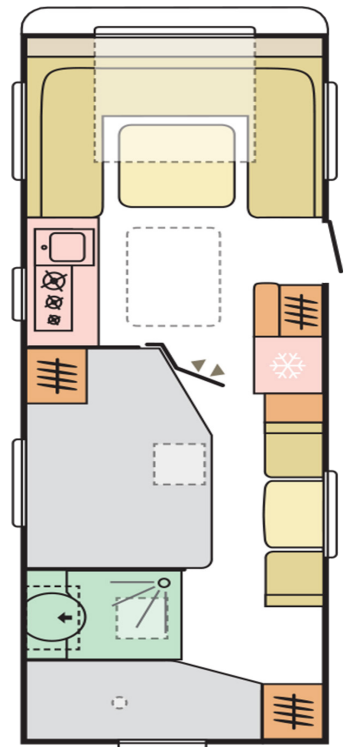

# 2022

Mál og vigt	Skipulag
• Heildarlengd með beisli 857 cm	• Svefnpláss fyrir 6
• Lengd húss 734 cm	• Mál rúms 136x200 cm
• Breidd 246 cm	• Hægt er að lyfta höfðagafla á rúmunum
• Hæð 260 cm	• 2 Kojur 73x179 cm og 68x179 cm
• Eigin þyngd 1815 kg	• Aukarúm 145X224 cm
• Heildar leyfileg þyngd 2000 kg	• Skrautpúðasett
	• Sæti fyrir 8
Undirvagn, grind og hús	Eldhús
• AL-KO grind / AKS beislislás / 2 öxlar	• Gaseldavél með 3 hellum, bakaraofn
• Einangraðar hjólaskálar	• Ísskápur 167 L
• Sterkari stuðningsfætur	
• Beislishlíf	Baðherbergi
• Álfelgur	• ERGO baðherbergi með sturtu
• Þak og hliðar úr trefjaplásti	• Thetford C 402 klósett
• PANORAMA gluggi að framan	Rafmagn, vatn og hiti
• Topplúga	• Stjórnborð fyrir vatn og rafmagn
• Tvöfaldir innfelldir gluggar	• Multi Media Station með Bluetooth + hátalarar
• Flugnanet fyrir hurð og gluggum	• Hleðslustöð, rafgeymir, spennubreytir
• Vindhlíf á brettaboga með kílrennu	• 230 V og 12 V og USB tengi
• Heildarþykkt á veggjum 33 mm	• Vatnstankur 50 L
• Heildarþykkt á þaki 33 mm	• ALDE hitakerfi og ALDE gólfhiti
• Heildarþykkt á gólfi 47 mm	• 13 póla bíltengi (millistykki í 7 póla)
	• Mælt með fortjaldi í stærð 500