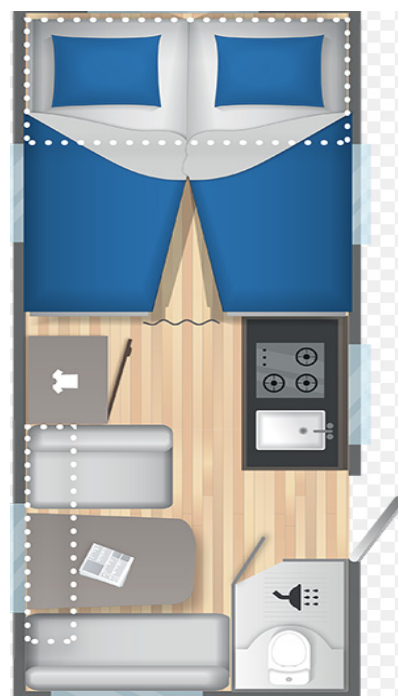

ALBA 472

2022

• Heildarlengd með beisli	640 cm	Eldhús
• Lengd húss	530cm	• Gaseldavél með 3 hellum
• Breidd	230 cm	• Ísskápur 85 L með frystihófi / Pressukælir 12 V
• Hæð	258 cm	
• Lofthæð	195 cm	Baðherbergi
• Eigin þyngd	952 kg	• Thetford C500 klósett
• Heildar leyfileg þyngd	1300 kg	• Handsturta
Skipulag		Rafmagn, vatn og hiti
• Fjöldi sæta	5	• 13 póla bíltengi (millistykki í 7 póla)
• Fjöldi svefnpláss	3	• Hleðslustöð, rafgeymir, spennubreytir
• Stærð rúma	95/70 x 195/205 cm	• Truma miðstöð
• Aukarúm	125/90 x 190	• Truma Therme vatnshitari 230 V
		• 230 V og 12 V
Undirvagn, grind og hús		• Vatnstankur 50 L
• AL-KO grind og beisli		
• Álagsbremsur með bakkvörn		
• Geymsluhólf undir rúmi		• Mælt með fortjaldi í stærð 330
• Varadekk		