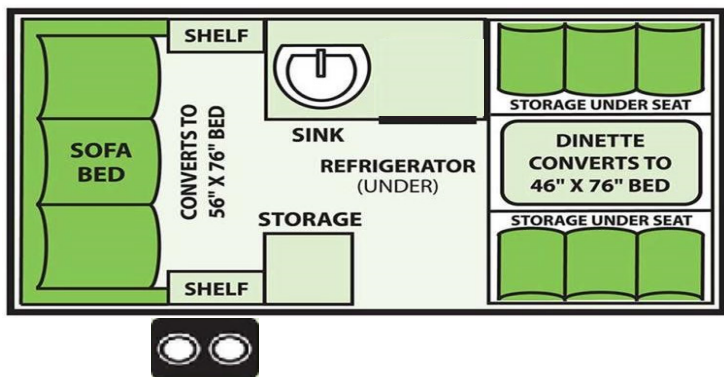

Aliner Expedition 2022

Verð kr 4.980.000 stgr

• Heildarlengd með beisli	506 cm	Eldhús
• Lengd húss	374 cm	• Ísskápur
• Heildarbreidd	200 cm	• Vaskur
• Breidd húss	151 cm	
• Hæð lokað	160 cm	Rafmagn og hiti
• Heildarhæð uppreist	300 cm	• 13 póla bíltengi (millistykki í 7 póla)
• Eigin þyngd	750 kg	• 230 V og 12 V og USB tengi
• Heildar leyfileg þyngd	1300 kg	• Led lýsing
Skipulag		• Hleðslustöð
• Fjöldi svefnpláss	2 - 5	• Rafflaða
• Stærð svefnsófa	136 x 194 cm	• Spennubreytir
• Aukarúm	110 x 194 cm	• Gasmíðstöð
• Sæti fyrir	6 - 9	• Utanáliggjandi gastengi
Undirvagn, grind og hús		• Úti gashelluborð 2 hellur
• Grindargerð	AL-KO	
• Stærð á hjólbörðum	185/80R/14c	
• Álfelgur	14"	
• Gluggar á báðum kvistum		