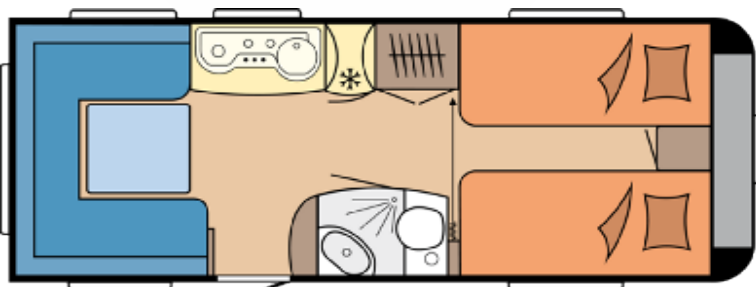

Hobby 2020

De Luxe 540 UL

• Heildarlengd	729 cm	Eldhúsið
• Lengd hússins	610 cm	• Gaseldavél með 3 HELLUM
• Breidd	230 cm	• Ísskápur 150 L með frystihólfi
• Hæð	262 cm	• Heitt og kalt vatn
• Lofthæð	195 cm	Baðherbergið
• Mælt með Kampa Ace Air 300		• Heitt og kalt vatn
• Eigin þyngd	1.357 kg	• Thetford C500 klósett
• Heildar leyfileg þyngd	1.800 kg	• Þakgluggi
• Vigt á nefhjóli	Já	Rafmagn, vatn og hiti
Skipulag hússins		• 13 póla bíltengi (millistykki í 7 póla)
• Fjöldi sæta	6	• 220 og 12 volt
• Fjöldi svefnpláss	4	• 450 watta spennustöð
• Stærð rúma / springdýnur	2 X 194 X 83 cm	• Vatnstankur 50 lítra
• Aukarúm	195 X 147 cm	
Undirvagn, grind og hús		Almennt
• Grindargerð	KNOTT	• Heitgalvaníseruð grind
• Jafnvægisbúnaður	Já	• WINTERHOFF WS 3000 tengsli
• Demparar	Já	• Stuðningsfætur
• Álagsbrensur með bakkvörn	Já	• Hlíf á dráttarbeisli
• Einangrun í veggjum	31 mm	• Panorama Thermo toppluga
• Einangrun í þaki	31 mm	• Fortjaldsljós
• Einangrun í gólfi	39 mm	• Geymsluhólf undir rúmum

- Hleðslustöð
- Rafgeymir AGM
- Rafgeymabox
- Samfella milli rúma
- Stærri öxull 1.800 kg.

Heildarverð **5.395.000** stgr.

Hámarkslán 84 mán. Útborgun **1.079.000**
Meðalgreiðsla pr. mán. **63.91**
Árleg hlutfallstala kostnaðar **6,59%**