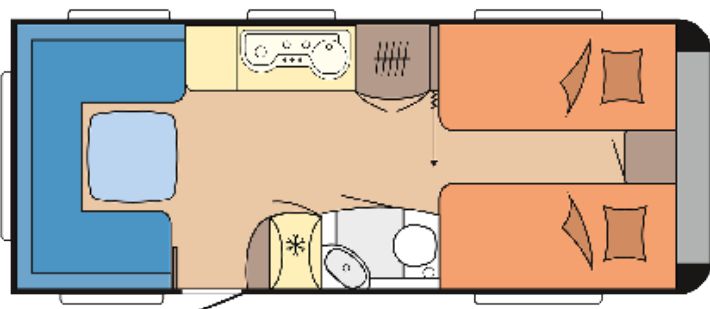

ergo

VÍKUR
V • E • R • K

Víkurhvarf 6 - 203 Kópavogur - Sími 557 7720 - www.vikurverk.is

Ekki er tekin ábyrgð á innsláttarvillum. Verð geta breyst án fyrirvara.