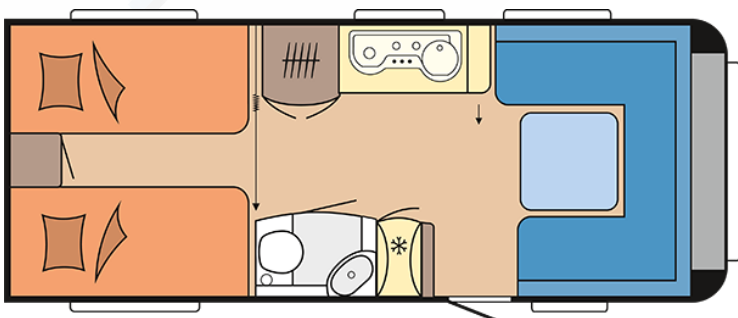

Hitavalmöguleikar

Alde

6.095.000

Víkurvarf 6 - 203 Kópavogur - Sími 557 7720 - www.vikurverk.is

Ekki er tekin ábyrgð á innsláttarvillum. Verð geta breyst án fyrirvara.