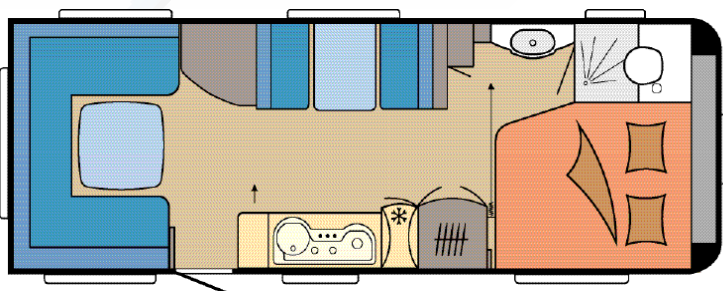

ergo

VÍKUR
V • E • R • K

Víkurhvarf 6 - 203 Kópavogur - Sími 557 7720 - www.vikurverk.is

Ekki er tekin ábyrgð á innsláttarvillum. Verð geta breyst án fyrirvara.