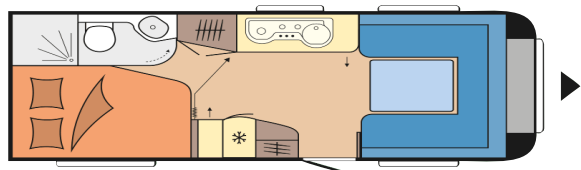

Víkurvarf 6 - 203 Kópavogur - Sími 557 7720 - www.vikurverk.is

Ekki er tekin ábyrgð á innsláttarvillum. Verð geta breyst án fyrirvara.