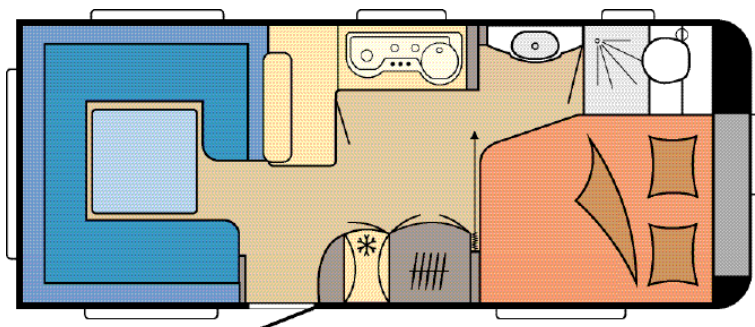

Heildarverð 6.095.000 stgr.
með aukahlutum.

Hámarkslán 84 mánn. Útborgun 1.219.000
Meðalgreiðsla pr. mánn 74.530.
Árleg hlutfallstala kostnaðar 7,57%

Hitavalmöguleiki

Alde 6.495.000 stgr

• Heildarlengd	802 cm	Eldhúsið
• Lengd hússins	684 cm	• Gaseldavél með 3 HELLUM
• Breidd	250 cm	• Ísskápur 140 L með frystihólfi
• Hæð	263 cm	• Heitt og kalt vatn
• Lofthæð	195 cm	Baðherbergið
• Mælt með Kampa Ace Air 400		• Heitt og kalt vatn
• Eigin þyngd	1.589 cm	• Nýtt Tetford C500 klósett
• Heildar leyfileg þyngd	1.800 kg	• Gluggi
• Vigt á nefhjól	Já	Rafmagn, vatn og hiti
Skípulag hússins		• 13 póla bíltengi (millistykki í 7 póla)
• Fjöldi sæta	6	• 220 og 12 volta
• Fjöldi svefnpláss	4	• 400 watta spennustöð
• Stærð hjónarúms / springdýna	197 X 157 cm	• Vatnstankur 50 lítra
• Stærð aukarúms	223 X 204 cm	
• LCD skjár fyrir rafstýringu	Já	
Undirvagn, grind og hús		Alment
• Grindargerð	KNOTT	• Heitgalvaníseruð grind
• Jafnvægisbúnaður	Já	• WINTERHOFF WS 3000 tengsli
• Demparar	Já	• Stærri stuðningsfætur
• Álagsbrensur með bakkvörn	Já	• Hlíf á dráttarbeisli
• Einangrun í veggjum	31 mm	• Panorama Thermo topplúga
• Einangrun í þaki	31 mm	• Fortjaldsljós
• Einangrun í gólfi	39 mm	• Hleðslulúga að aftan
• Geymsluhólf undir rúmi	Já	• Álfelgur