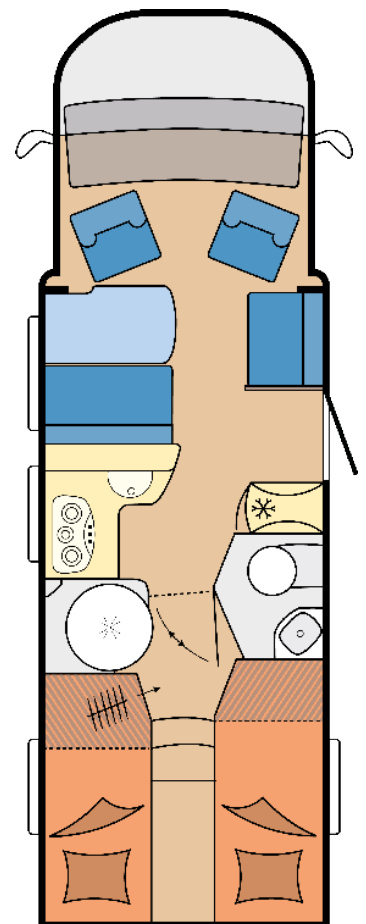

Optima De Luxe T70 GE

• Lengd	741 cm	• Þakgluggi í ökurými
• Breidd	233 cm	• Samlitir Captain stólar með armpúðum
• Hæð	277 cm	• REMIS myrkvartjöld í ökurými
• Eigin þyngd	3.003 kg	• Extra breið hurð með glugga/tvöföld læsing
• Leyfileg þyngd	3.500 kg	• Flugnanetshurð
• Fiat Ducato 2,3 l	140 hö	• Hleðslulúga bílstjóræmin
• 6 gíra	Já	• Útdrag fyrir gaskúta
• ABS hemlar	Já	• THULE-OMNISTOR markísa
• ESP spólvörn	Já	• Farangursfestingar í lest
• ASR skriðvörn	Já	• Handfang við inngang með LED lýsingu
• Bekkuviðhald	Já	• Affalstankur einangraður og upphitaður
• TRACTION+ gripstýring	Já	• Loftpúðar fyrir bílstjóra og farþega
• Dráttargeta	2.000 kg.	• Hæðarstilling á farþegasæti
• Dometic-Seitz Topplúga 70x50 cm	Já	• Rafmagn og hiti í speglum
• Dometic-Seitz Topplúga 40x40 cm	Já	• Skriðstillir (cruise control)
• Olíutankur	90 L	• Krómhringir á mælum
• Vatnstankur	100 L	• Leður á stýri og gírstöng
• Affalstankur	96 L	• Loftkæling með frjókornasíu
• Hleðslulúgur báðu megin	100x101 cm	• Hjólkoppar
• Samlitir stuðarar	Já	• Útvarp BLAUPUNKT 8CD/DVD
• 3 Hellu eldavél með neistakveikju	Já	• Leiðsögukerfi
• Super Slim-Tower ísskápur	150 Lítra	• Bakkmyndavél
• LED lýsing í eldhúsi	Já	• Hátalarar í afturhúsi
• TRUMA COMBI 6 E miðstöð	Já	• Útvarpsloftnet
• LCD skjár fyrir rafstýringu	Já	• Aukaskápar fyrir ofan rúm
• Gólfmottur í ökurými	Já	• LED lýsing í afturhúsi
• Snúningsstólar	Já	• LED lýsing í fataskáp
• Stærð rúma	200/194x83 cm	• 12/230 V tengi í lest
• Stærð fellirúms	212x73 cm	