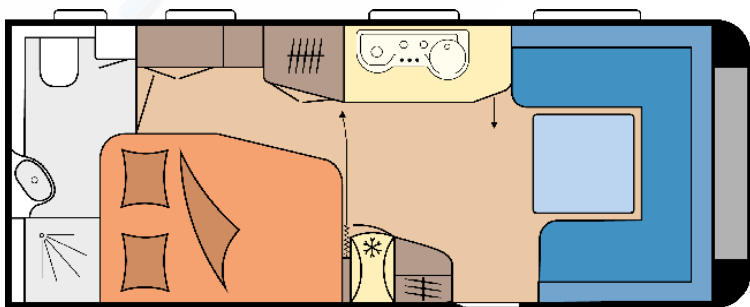

VÍKUR
V • E • R • K

Víkurhvarf 6 - 203 Kópavogur - Sími 557 7720 - www.vikurverk.is

Ekki er tekin ábyrgð á innsláttarvillum. Verð geta breyst án fyrirvara.