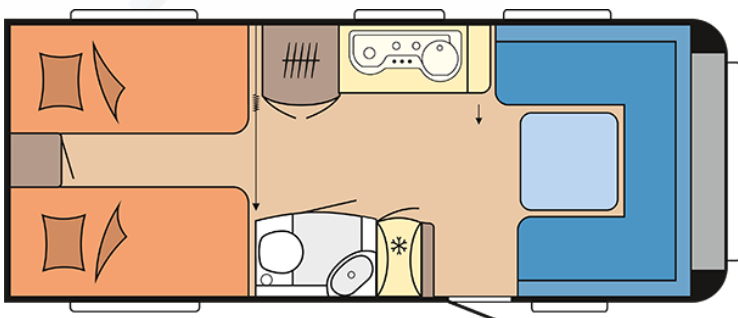

Excellent 560 LU

• Heildarlengd	751 cm	Eldhúsið
• Lengd hússins	634 cm	• Gaseldavél með 3 HELLUM
• Breidd	250 cm	• Ísskápur 150 L með frystihólfi
• Hæð	262 cm	• Heitt og kalt vatn
• Lofthæð	195 cm	Baðherbergið
• Mælt með Kampa Ace Air 400		• Heitt og kalt vatn
• Eigin þyngd	1.457 kg	• Thetford C500 klósett
• Heildar leyfileg þyngd	1.600 kg	• Pakgluggi
• Vigt á nefhjól	Já	Rafmagn, vatn og hiti
Skipulag hússins		• 13 póla bíltengi (millistykki í 7 póla)
• Fjöldi sæta	6	• 220 og 12 volt
• Fjöldi svefnpláss	4	• 450 watta spennustöð
• Stærð rúma / springdýnur	199 X 90 cm	• Straumbreytir
• Aukarúm	223 X 156 cm	• Vatnstankur 50 lítra
Undirvagn, grind og hús		
• Grindargerð	KNOTT	
• Jafnvægisbúnaður	Já	
• Demparar	Já	Almennt
• Álagsbremsur með bakkvörn	Já	• Heitgalvaniseruð grind
• Einangrun í veggjum	31 mm	• WINTERHOFF WS 3000 tengsli
• Einangrun í þaki	31 mm	• Stuðningsfætur
• Einangrun í gólfi	39 mm	• Hlíf á dráttarbeisli
• Geymsluhólf undir rúmi	Já	• Panorama Thermo topplúga
• Inni / Úti hitamælir	Já	• Fortjaldsljós

Grunnverð 4.785.000 stgr.

- Hleðslustöð
- Rafgeymabox
- Aflestur rafgeymis
- Gólfhiti
- Stjórnborð með skjá
- samfella á milli rúma

Heildarverð 5.345.000 stgr.
með aukahlutum.

Hámarkslán 84 mán. Útborgun 1.069.000
Meðalgreiðsla pr. mán. 65.418
Árleg hlutfallstala kostnaðar 6,20%

Hitavalmöguleikar

Alde 5.695.000 kr.