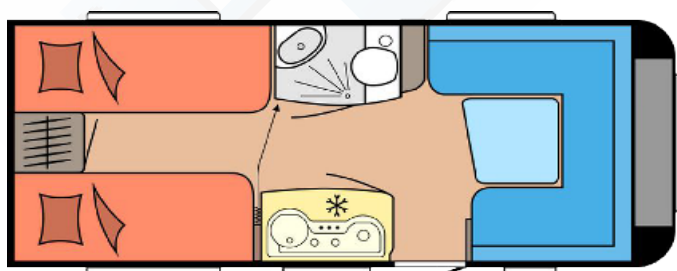

Víkurhvarf 6 - 203 Kópavogur - Sími 557 7720 - www.vikurverk.is

Ekki er tekin ábyrgð á innsláttarvillum. Verð geta breyst án fyrirvara.