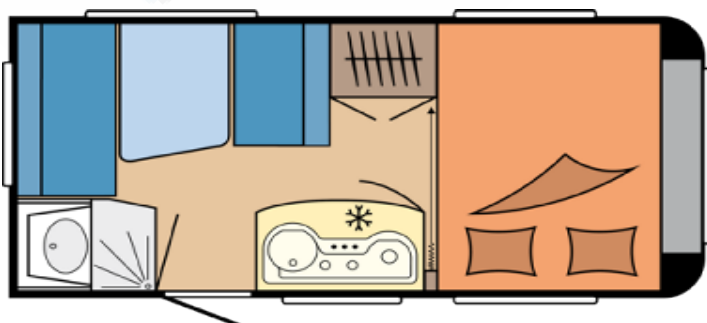

Víkurhvarf 6 - 203 Kópavogur - Sími 557 7720 - www.vikurverk.is

Ekki er tekin ábyrgð á innsláttarvillum. Verð geta breyst án fyrirvara.