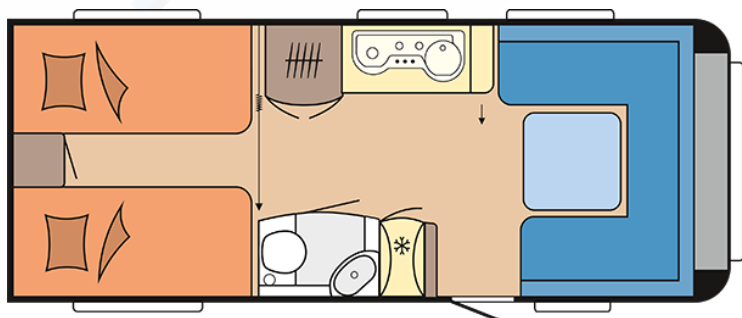

Víkurvarf 6 - 203 Kópavogur - Sími 557 7720 - www.vikurverk.is

Ekki er tekin ábyrgð á innsláttarvillum. Verð geta breyst án fyrirvara.