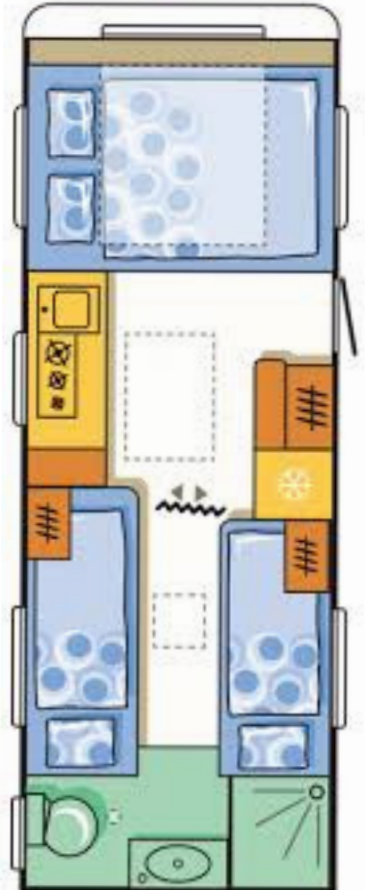

ADRIA
2020

Alpina 613 UT Alde

Mál og vigt	Skipulag hússins
• Heildar lengd með beisli 819 cm	• Svefnpláss fyrir 4
• Innanlengd 614 cm	• Mál rúma 200 X 80 -193 X 80 cm
• Breidd 245 cm	• Hægt er að lyfta höfðagafli á rúmunum
• Hæð 259 cm	• SKYLIGHT PANORAMA þakgluggi
• Eigin þyngd 1.620 kg	• Aukarúm 217 X 110cm
• Heildar leyfileg þyngd 1.800 kg	• Ofnæmisprófaðar dýnur í rúmunum
• Mælt með Kampa Ace Air 500	• Skrautpúðasett
Undirvagn, grind og hús	Eldhús
• AL-KO grind / AKS beislislás	• SMART KITCHEN Eldhús sambyggt eldavél og vaskur
• Einangraðar hjólaskálar	• Stór ísskápur SLIM-FIT 140 lítra
• Sterkari stuðningsfætur	• Breiðar skúffur með SOFT lokun
• Beislislíf / Hleðslulúga undir rúmi og sófa	Baðherbergi
• Álfelgur / Demparar	• ERGO baðherbergi með sturtu
• Þak og hliðar úr trefjaplasti	• Thetford C 402 klósett
• Fram og afturendi úr trefjaplasti	Rafmagn, vatn og hiti
• Toppgrindarbogar	• Nýtt stjórnborð fyrir vatn og rafmagn
• HEKI topplúga	• 230 og 12 Volt
• Stór SKYLIGHT þakgluggi	• Multi Media Station + hátalarar. USB tengi
• Þykkt á gólfi 47mm/veggjum 33mm/þaki 33mm	• Straumbreytir með hleðslu og rafgeymir
• Flugnanet fyrir hurð og gluggum	• Lesljós við sófa/rúm - óbein LED ýsing
• Vindhlíf á brettaboga með kílrennu	• Ljós við hleðslulúgu / LED fortjaldsljós
• Litaðir gluggar	• Vetrareinangrun
• Innfelld fortjaldsrenna	• Vatnstankur 50 Lítra. Utanálíggjandi vatnstengi
• I-SHAPE fram og afturendi	• Heitt og kalt vatn (Truma Therme)