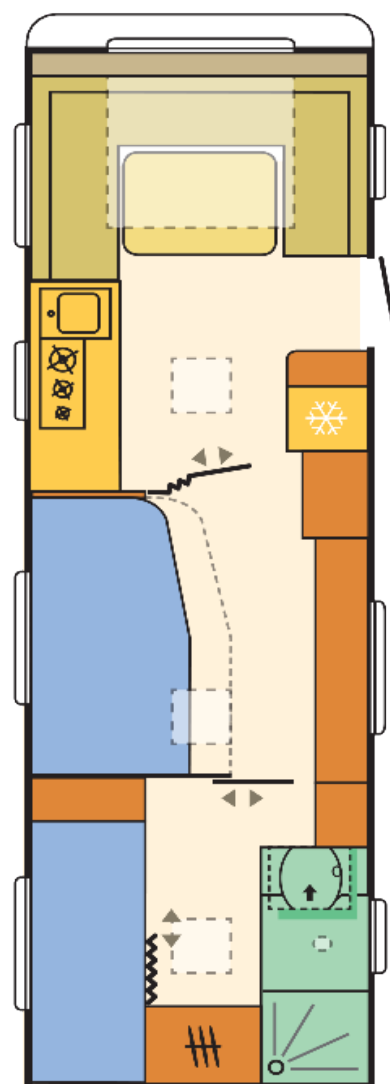

ADRIA 2020

Adora 753 UK Alde hitakerfi

| Mál og vigt | Skipulag hússins |
|--|--|
| • Heildar lengd með beisli 958 cm | • Svefnpláss fyrir 7 |
| • Innanlengd 747 cm | • Mál hjónarúms 200 X 150 - 137 X 124 cm |
| • Breidd 246 cm | • Hægt er að lyfta höfðagafli á hjónarúmi |
| • Hæð 259 cm | • Aukarúm 220 X 150 cm |
| • Eigin þyngd 1.795 kg | • Stærð kaja 195 X 75 cm x 3 |
| • Heildar leyfileg þyngd 2.500 kg | • SKY-LIGHT Panorama þakgluggi |
| • Mælt með Kampa Ace Air 500 | • Nýjar innréttingar og áklæði |
| Undirvagn, grind og hús | Eldhús |
| • BPW grind, Delta öxlar | • Eldavél með 3 hellum |
| • Einangraðar hjólaskálar | • Ísskápur 167 Lítra |
| • Sterkari stuðningsfætur | • Heitt og kalt vatn - vífta |
| • Beislishlíf / Hleðslulúga undir rúmi og sófa | Baðherbergi |
| • 14" Álfelgur | • ERGO baðherbergi með sturtu |
| • Þak og hliðar úr trefjaplasti | • Thetford C 402 klósett |
| • Fram og afturendi úr trefjaplasti | Rafmagn, vatn og hiti |
| • Demparar / Topprindarvogar | • Nýtt stjórnborð fyrir vatn og rafmagn |
| • HEKI topplúgur | • 230 og 12 Volt |
| • Stór HEKI II topplúga | • Multimedia station með Bluetooth + hátalarar |
| • Þykkt á gólfi 42mm/veggjum 33mm/þaki 29mm | • Straumbreytir með hleðslu og rafgeymir |
| • Flugnanet fyrir hurð og gluggum | • Lesljós við sófa / rúm - óbein LED lýsing |
| • Vindhlíf á brettaboga með kírennu | • Rafmagnsgólfhiti |
| • Innfelld fortjaldsrenna | • Vatnstankur 50 Lítra |
| | • ALDE hitakerfi |