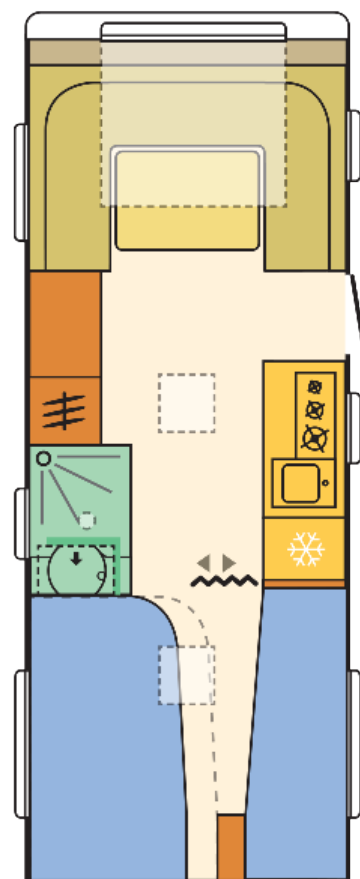

Adora 593 UK

Mál og vigt	Skipulag hússins
• Heildar lengd með beisli 803 cm	• Svefnpláss fyrir 7
• Innanlengd 593 cm	• Mál hjónarúms 200/137 cm
• Breidd 245 cm	• Kojur 174X65/59 192X60/53 192X63/59
• Hæð 260 cm	• Ofnæmisprófaðar dýnur í rúmum
• Eigin þyngd 1.430 kg	• Aukarúm 223 X 150 cm
• Heildar leyfileg þyngd 1.800 kg	• Glæsilegar innréttingar
• Mælt með Kampa Ace Air 400	• Skrautpúðasett / Hægindasvampur í sófa
Undirvagn, grind og hús	Eldhús
• AL-KO grind / AKS beislislás	• SMART KITCHEN Eldhús sambyggð eldavél og vaskur
• Einangraðar hjólaskálar	• Stór ísskápur SLIM-FIT 140 Lítra
• Sterkari stuðningsfætur	• Breiðar skúffur með SOFT lokun
• Beislislíf / Hleðslulúga undir rúmi	Baðherbergi
• Álfelgur / Demparar	• ERGO baðherbergi með sturtu
• Þak og hliðar úr trefjaplasti	• Thetford C 402 klósett
• Fram og afturendi úr trefjaplasti	Rafmagn, vatn og hiti
• Flottir toppgrindarborgr	• Nýtt stjórnborð fyrir vatn og rafmagn
• HEKI topplúga	• 230 og 12 Volt
• Stór SKYLIGHT þakgluggi	• Heitt og kalt vatn (Truma Therme)
• Þykkt á gólfi 42mm/veggjum 33mm/þaki 29mm	• Straumbreytir með hleðslu / rafgeymir
• Flugnanet fyrir hurð og gluggum	• Gólfhiti
• Vindhlíf á brettaboga með kílrennu	• Multimedia station með bluetooth + hátalarar
• Litaðir gluggar	• Lesljós við sófa/rúm - óbein LED lýsing
• Innfæld fortjaldsrenna	• Vatnstankur 50 Lítra
• I-SHAPE fram og afturendi	• Miðstöð Truma S 3004 með blásara