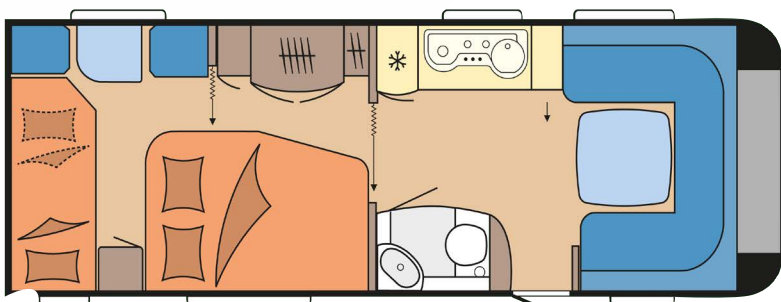

Víkurhvarf 6 - 203 Kópavogur - Sími 557 7720 - www.vikurverk.is

ergo

VÍKUR
V • E • R • K