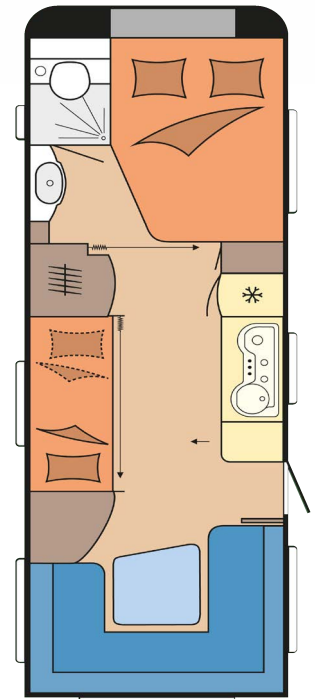

Hobby

2019

Premium 650 UKFe

• Heildarlengd	888 cm	Eldhúsið
• Lengd hússins	771 cm	• Gaseldavél með 3 HELLUM
• Breidd	250 cm	• Ísskápur 150 L með frystihólfi
• Hæð	260 cm	• Heitt og kalt vatn
• Lofthæð	195 cm	Baðherbergið
• Mál fortjalds (A mál)	1.090 cm	• Heitt og kalt vatn
• Eigin þyngd	1.756 cm	• Tetford C500 klósett
• Heildar leyfileg þyngd	2.000 kg	• Gluggi
•		Rafmagn, vatn og hiti
Skipulag hússins		• 13 póla bíltengi (millistykki í 7 póla)
• Fjöldi sæta	8	• 220 og 12 volta
• Fjöldi svefnpláss	5	• Stór rafgeymir
• Stærð hjónarúms / springdýna	196 X 157 cm	• 450 watta spennustöð
• Rúmteppi	Já	• Straumbreytir með hleðslu
• Stærð aukarúms aftast	214 X 167 cm	• Gólfhiti
• Stærð aukarúms í miðju	186 X 80 cm	• Vatnstankur 50 lítra
Undirvagn, grind og hús		• ALDE hitakerfi
• Grindargerð	KNOTT	• Geymsluhólf að aftan
• Jafvægisbúnaður	Já	Alment
• Demparar	Já	• Heitgalvaniseruð grind
• Álagsbremsur með bakkvörn	Já	• WINTERHOFF WS 3000 tengsli
• Einangrun í veggjum	31 mm	• Stuðningsfætur
• Einangrun í þaki	31 mm	• Hlíf á dráttarbeisli
• Einangrun í gólfi	39 mm	• Panorama Thermo topplúga
• Geymsluhólf undir rúmi	Já	• Fortjaldsljós
• Inni / Útihitamælir	Já	• UMFe breyting
• Álfelgur	Já	• Hleðslulúga að aftan