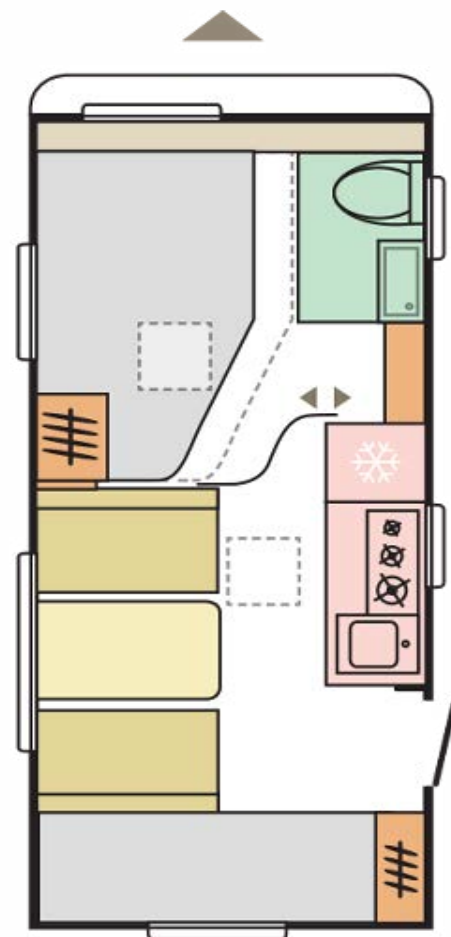

Aviva 472 PK

Mál og vigt	Skipulag hússins
• Heildar lengd með beisli 663 cm	• Svefnpláss fyrir 6
• Innanlengd 517 cm	• Mál hjónarúms 200 X 137 cm / ofnæmisprófað
• Breidd 230 cm	• Hægt er að lyfta höfðagöflum á hjónarúmi
• Hæð 258 cm	• Stórir hillu / fataskápar við hjónarúm
• Eigin þyngd 1.049 kg	• Aukarúm 211 X 130 cm
• Heildar leyfileg þyngd 1.350 kg	• Nýjar glæsilegar innréttingar
• A - mál fortjalds 925 cm	• Skrautpúðasett / Hægindasvampur í sófa
Undirvagn, grind og hús	Eldhús
• AL-KO grind / AKS beislslás	• Gaseldavél 3 hellur
• Einangraðar hjólaskálar	• Ísskápur 140 Lítra
• Sterkari stuðningsfætur	• Heitt og kalt vatn (Truma Therme)
• Beislshlíf / Hleðslulúga undir rúmi	Baðherbergi
• Álfelgur / Demparar	• ERGO baðherbergi með sturtu
• Þak og hliðar úr trefjaplasti	• Thetford C 402 klósett
• Fram og afturendi úr trefjaplasti	Rafmagn, vatn og hiti
• Flottir toppgrindabogar	• Nýtt stjórnborð fyrir vatn og rafmagn
• HEKI topplúga	• 230 og 12 Volt
• Stór SKYLIGHT þakgluggi	• Rafgeymir
• Þykkt á gólfi 29mm/veggjum 20mm/þaki 25mm	• Straumbreytir með hleðslu
• Flugnanet fyrir hurð og gluggum	• LED fortjaldsliós
• Vindhlíf á brettaboga með kílrennu	• Tvískipt útihurð
• Litaðir gluggar	• Lesliós við sófa/rúm - óbein LED lýsing
• Innfelld fortjaldsrenna	• Vatnstankur 50 Lítra
• I-SHAPE fram og afturendi	• Miðstöð Truma 3004 með blásara