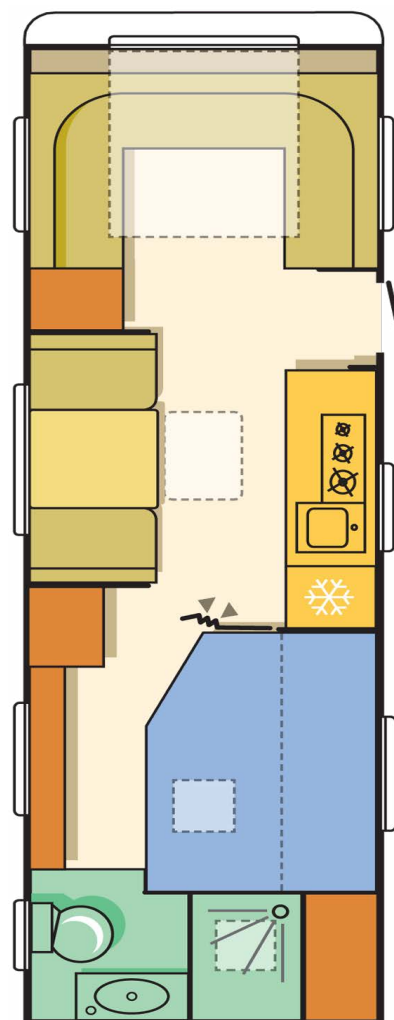

ADRIA

2019

Alpina 753 UP Alde hitakerfi og Alde gólfhiti

Mál og vigt	Skipulag hússins
• Heildar lengd með beisli 956 cm	• Svefnpláss fyrir 6
• Innanlengd 747 cm	• Mál hjónarúms 200 X 150 cm
• Breidd 245 cm	• Hægt er að lyfta höfðagaflum á hjónarúmi
• Hæð 258 cm	• Aukarúm 217 X 112 cm
• Eigin þyngd 1.920 kg	• Kojá yfir hjónarúmi 190 X 65 cm
• Heildar leyfileg þyngd 2.500 kg	• SKY-LIGHT Panorama þakgluggi
• A - mál fortjalds 1.211 cm	• Nýjar innréttingar og áklæði
Undirvagn, grind og hús	Eldhús
• BPW grind, Delta öxlar	• Eldavél og innbyggður bökunarofn með grilli
• Einangraðar hjólaskálar	• Ísskápur 167 Lítra
• Sterkari stuðningsfætur	• Heitt og kalt vatn - vífta
• Beislishlíf / Hleðslulúga undir rúmi og sófa	Baðherbergi
• 14" Álfelgur	• ERGO baðherbergi með sturtu
• Þak og hliðar úr trefjaplasti	• Thetford C 402 klósett
• Fram og afturendi úr trefjaplasti	Rafmagn, vatn og hiti
• Demparar / Topprindarvogar	• Nútt stjórnborð fyrir vatn og rafmagn
• HEKI topplúgur	• 230 og 12 Volt
• Stór HEKI II topplúga	• Multimedia station með Bluetooth + hátalarar
• Þykkt á gólfi 34mm/veggjum 29mm/þaki 29mm	• Straumbreytir með hleðslu og rafgeymir
• Flugnanet fyrir hurð og gluggum	• Lesljós við sófa / rúm - óbein LED lýsing
• Vindhlíf á brettaboga með kílrönnu	• Ljós við hleðslulúgu / LED fortjaldsljós
• Dometic SEITZ D-LUX tvöfaldir innfeldir gluggar	• Vetrareinangrun
• Innfeldid fortjaldsrenna	• Vatnstankur 50 Lítra
• Kílrönn á brettabogum	• ALDE hitakerfi með gólfhiti
• Adria Complex samsetning á húsi og gólfi	• ALDE SMART CONTROL (app fyrir snjallsíma)